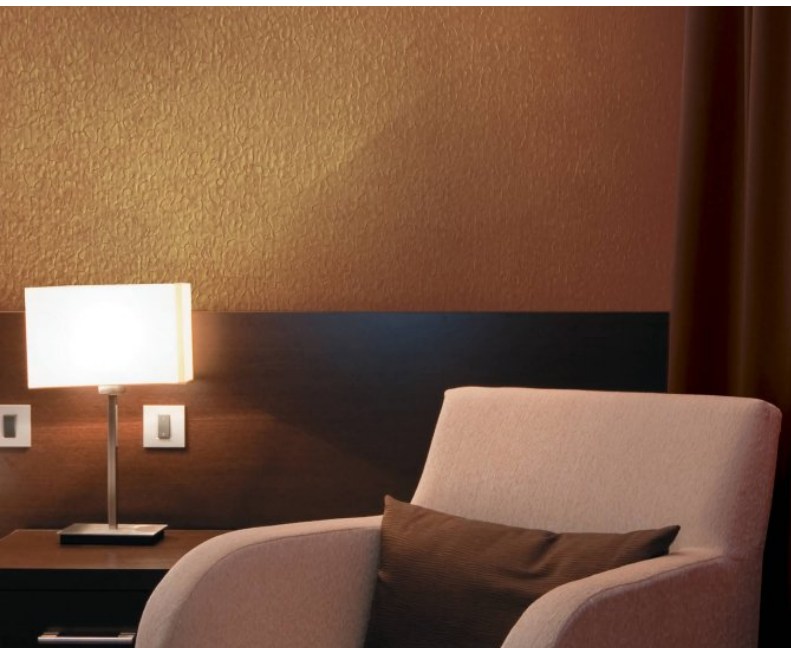

### Product Details

<b>Design:</b>	Verona
<b>SKU:</b>	07A54
<b>Colour Description:</b>	Beige
<b>Width:</b>	130 cm
<b>Length:</b>	30 m
<b>Sold By:</b>	Per linear metre
<b>Construction Type:</b>	Fabric backed Vinyl
<b>Backer:</b>	Osnaburg
<b>Weight:</b>	455 gsm
<b>Fire rating:</b>	Euro Class B-s2,d0