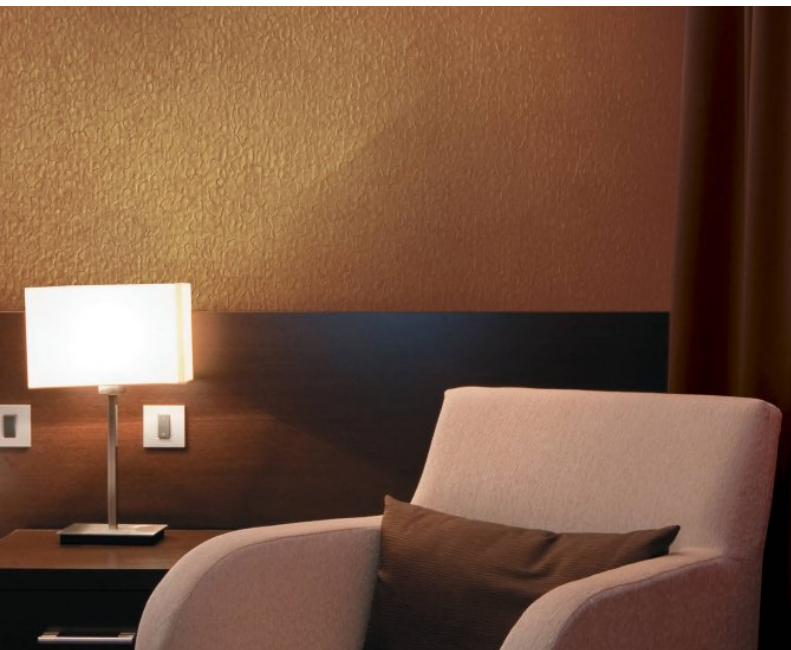

### Product Details

<b>Design:</b>	Verona Pearl
<b>SKU:</b>	07A47
<b>Colour Description:</b>	Brown
<b>Width:</b>	130 cm
<b>Length:</b>	30 m
<b>Sold By:</b>	Per linear metre
<b>Construction Type:</b>	Fabric backed Vinyl
<b>Backer:</b>	Osnaburg
<b>Weight:</b>	455 gsm
<b>Fire rating:</b>	Euro Class B