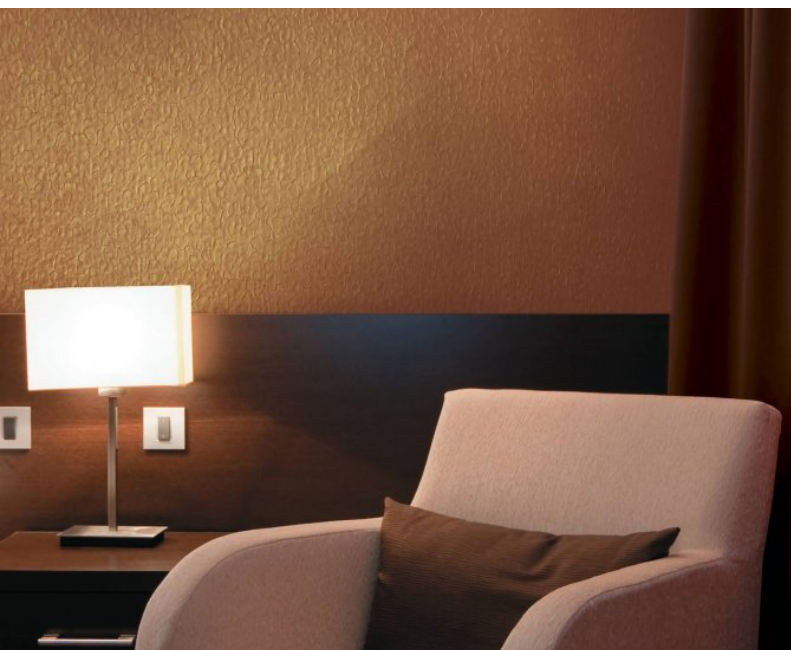

## Product Details

<b>Design:</b>	Verona Pearl
<b>SKU:</b>	07A46
<b>Colour Description:</b>	Brown
<b>Width:</b>	130 cm
<b>Length:</b>	30 m
<b>Sold By:</b>	Per linear metre
<b>Construction Type:</b>	Fabric backed Vinyl
<b>Backer:</b>	Osnaburg
<b>Weight:</b>	455 gsm
<b>Fire rating:</b>	Euro Class B