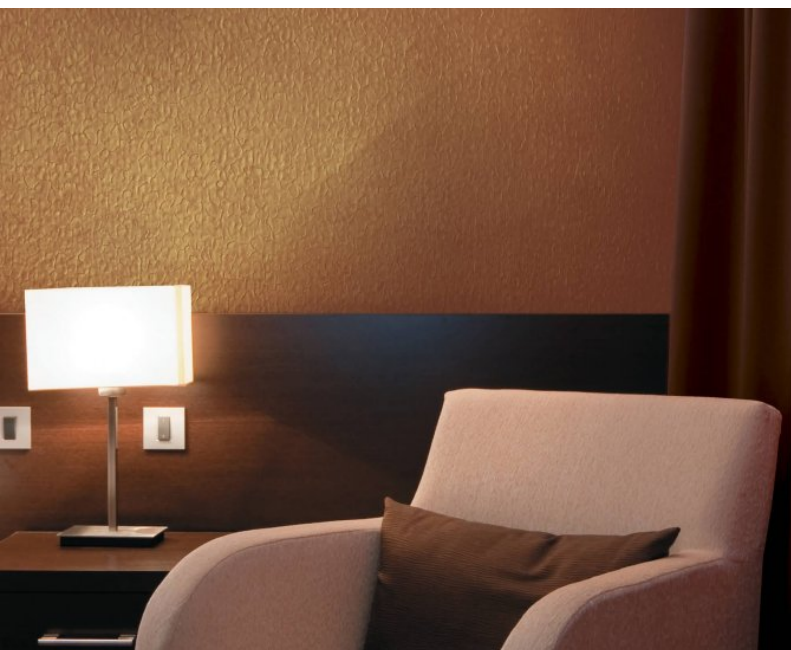

## Product Details

<b>Design:</b>	Verona Pearl
<b>SKU:</b>	07A45
<b>Colour Description:</b>	Gold
<b>Width:</b>	130 cm
<b>Length:</b>	30 m
<b>Sold By:</b>	Per linear metre
<b>Construction Type:</b>	Fabric backed Vinyl
<b>Backer:</b>	Osnaburg
<b>Weight:</b>	455 gsm
<b>Fire rating:</b>	Euro Class B