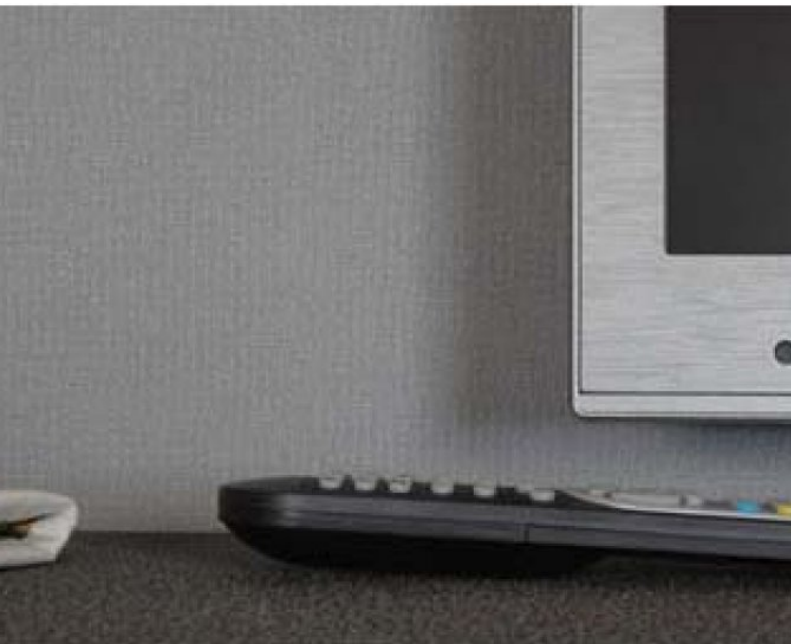

### Product Details

<b>Design:</b>	Tallis
<b>SKU:</b>	02E62
<b>Colour Description:</b>	Beige
<b>Width:</b>	130 cm
<b>Length:</b>	30 m
<b>Sold By:</b>	Per linear metre
<b>Construction Type:</b>	Fabric backed Vinyl
<b>Backer:</b>	Osnaburg
<b>Weight:</b>	455 gsm
<b>Fire rating:</b>	Euro Class B-s2,d0