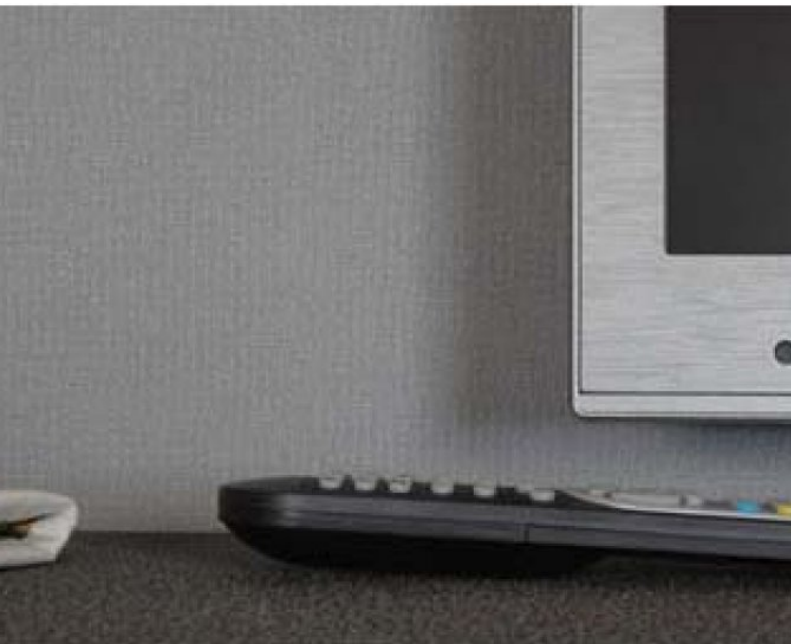

### Product Details

<b>Design:</b>	Tallis
<b>SKU:</b>	02E52
<b>Colour Description:</b>	Grey
<b>Width:</b>	130 cm
<b>Length:</b>	30 m
<b>Sold By:</b>	Per linear metre
<b>Construction Type:</b>	Fabric backed Vinyl
<b>Backer:</b>	Osnaburg
<b>Weight:</b>	455 gsm
<b>Fire rating:</b>	Euro Class B-s2,d0