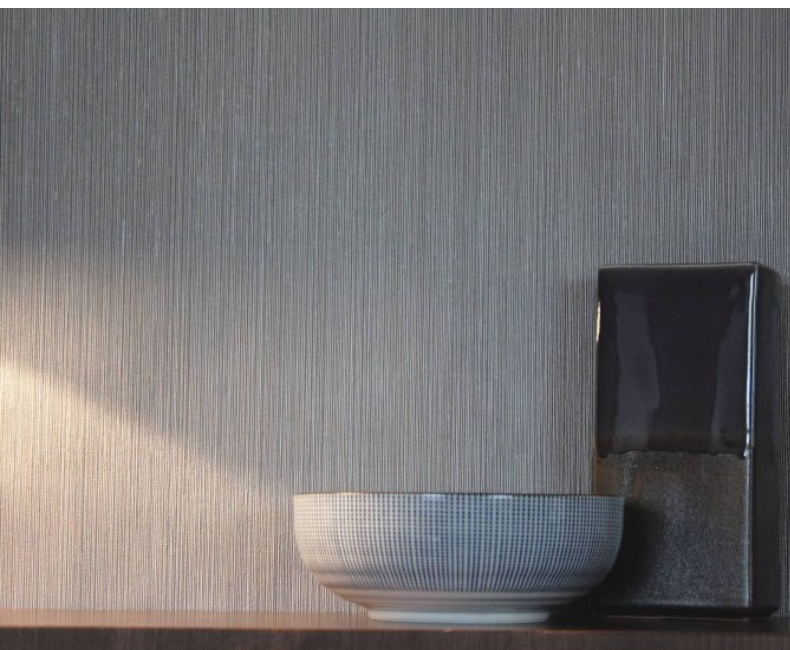

### Product Details

<b>Design:</b>	Renee
<b>SKU:</b>	02E12
<b>Colour Description:</b>	Yellow
<b>Width:</b>	130 cm
<b>Length:</b>	30 m
<b>Sold By:</b>	Per linear metre
<b>Construction Type:</b>	Fabric backed Vinyl
<b>Backer:</b>	Osnaburg
<b>Weight:</b>	455 gsm
<b>Fire rating:</b>	Euro Class B