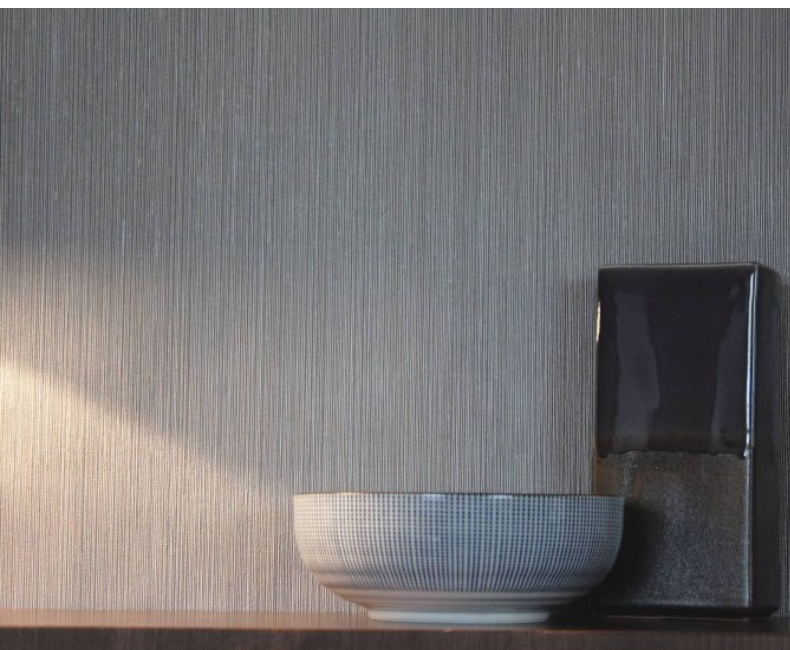

### Product Details

<b>Design:</b>	Renee
<b>SKU:</b>	02E06
<b>Colour Description:</b>	Beige
<b>Width:</b>	130 cm
<b>Length:</b>	30 m
<b>Sold By:</b>	Per linear metre
<b>Construction Type:</b>	Fabric backed Vinyl
<b>Backer:</b>	Osnaburg
<b>Weight:</b>	455 gsm
<b>Fire rating:</b>	Euro Class B