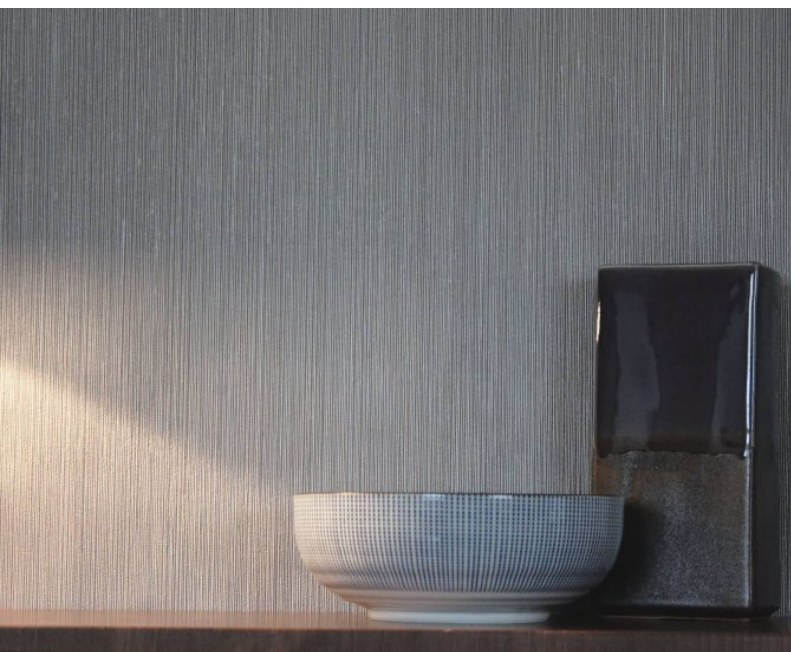

### Product Details

<b>Design:</b>	Renee
<b>SKU:</b>	02E05
<b>Colour Description:</b>	Beige
<b>Width:</b>	130 cm
<b>Length:</b>	30 m
<b>Sold By:</b>	Per linear metre
<b>Construction Type:</b>	Fabric backed Vinyl
<b>Backer:</b>	Osnaburg
<b>Weight:</b>	455 gsm
<b>Fire rating:</b>	Euro Class B