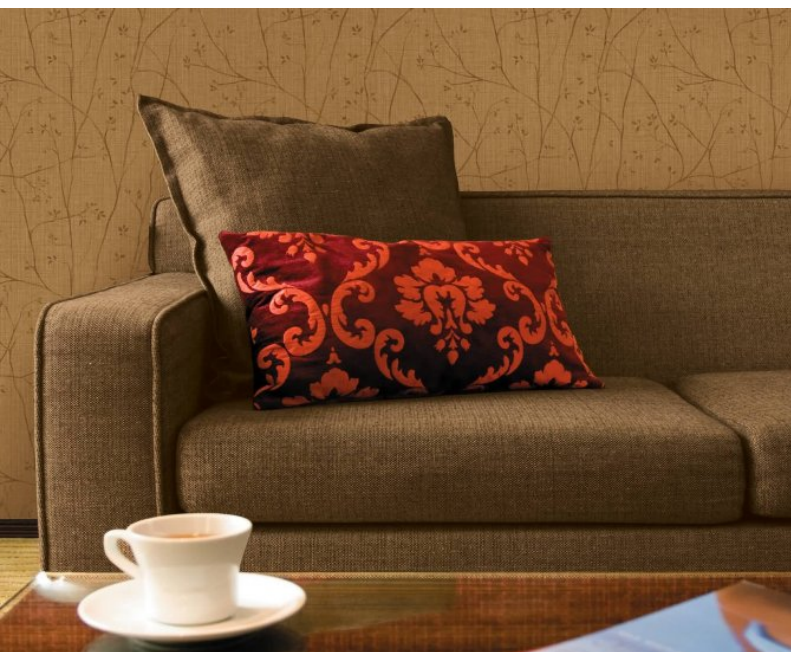

### Product Details

<b>Design:</b>	Osaka Blossom
<b>SKU:</b>	09A08
<b>Colour Description:</b>	Beige
<b>Width:</b>	130 cm
<b>Length:</b>	0 m
<b>Sold By:</b>	Per linear metre
<b>Construction Type:</b>	Fabric backed Vinyl
<b>Backer:</b>	Non woven polyester
<b>Weight:</b>	455 gsm
<b>Fire rating:</b>	Euro Class B